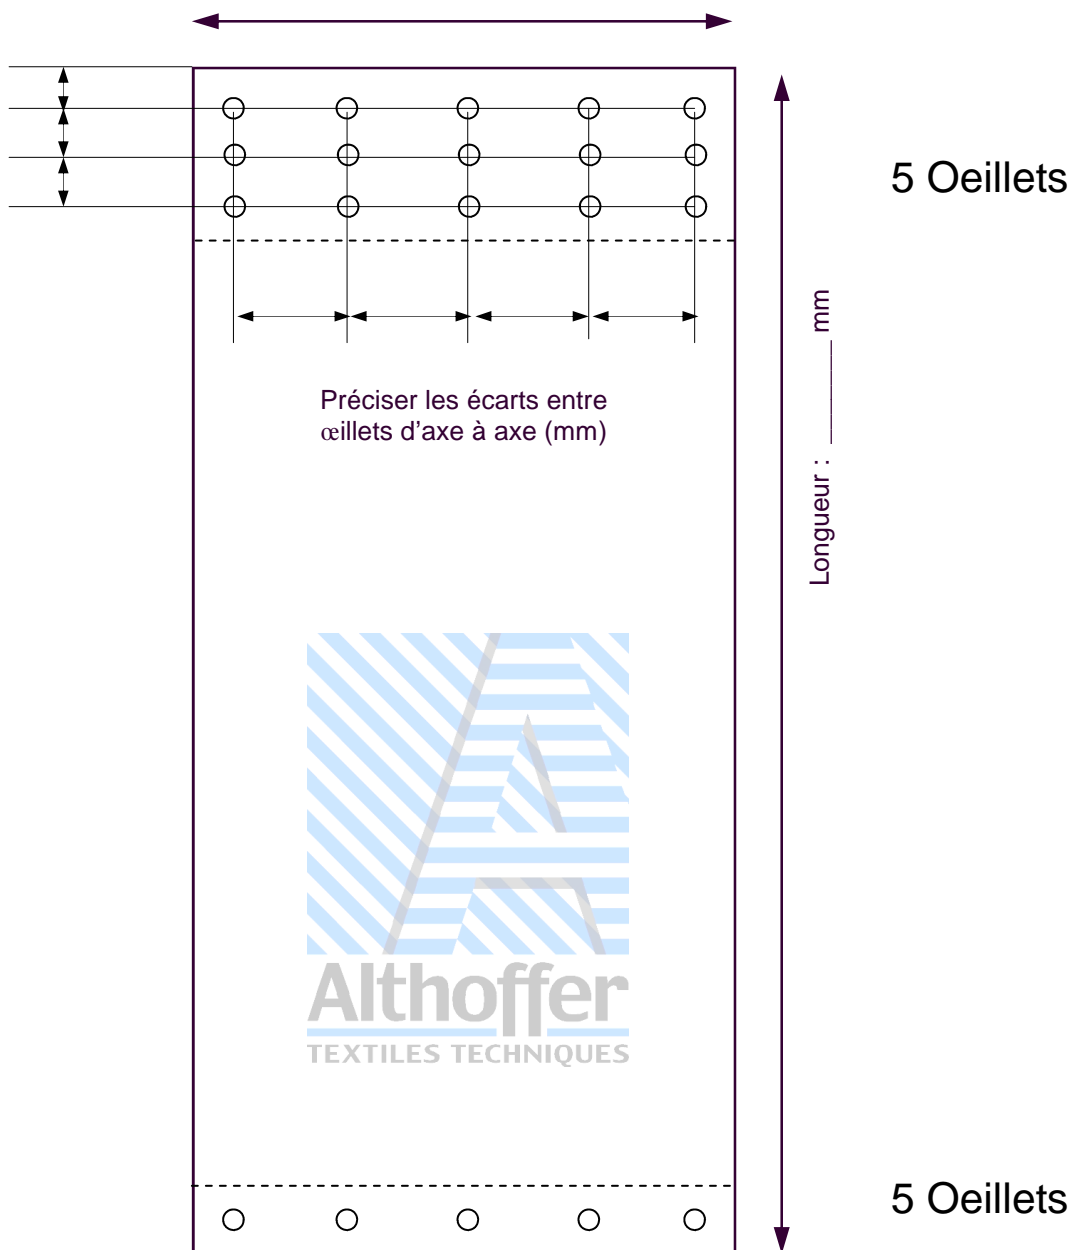

Fiche Contact

A nous retourner avec vos demandes de prix, vos confirmations de commandes ...

Produit : Tapis enfourneur sur mesure (E5)

Date :

Largeur : _____ mm

Vos Coordonnées :

Société :

Contact :

Tél. :

Fax :

Vos Réf. :

☐ **Devis**

☐ **Commande** (Délai de livraison souhaité : .....)

J. ALTHOFFER & Cie S.A.S 4, Route de Rimbach 68500 Rimbach-Zell France

Tel +33 03 89 62 23 23 Fax +33 03 89 76 28 58

Site web <http://www.althoffer.com> E-mail althoffer@althoffer.com