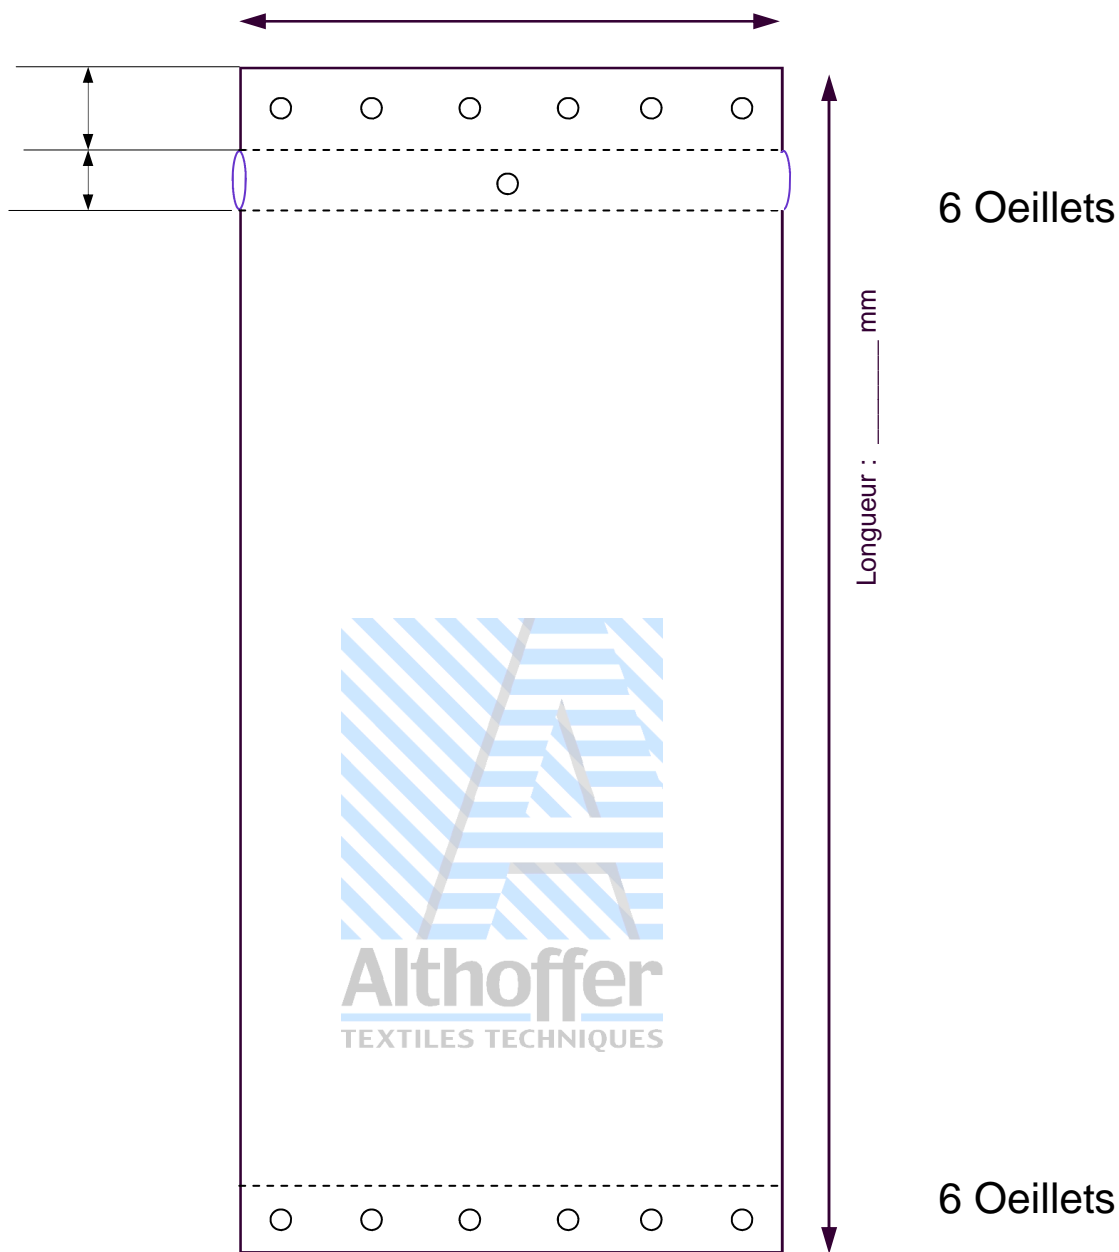

Fiche Contact

A nous retourner avec vos demandes de prix, vos confirmations de commandes ...

Produit : Tapis enfourneur sur mesure (E2)

Date :

Largeur : _____ mm

Vos Coordonnées :

Société :

Contact :

Tél. :

Fax :

Vos Réf. :

☐ **Devis**

☐ **Commande** (Délai de livraison souhaité : .....)

J. ALTHOFFER & Cie S.A.S 4, Route de Rimbach 68500 Rimbach-Zell France

Tel +33 03 89 62 23 23 Fax +33 03 89 76 28 58

Site web <http://www.althoffer.com> E-mail althoffer@althoffer.com