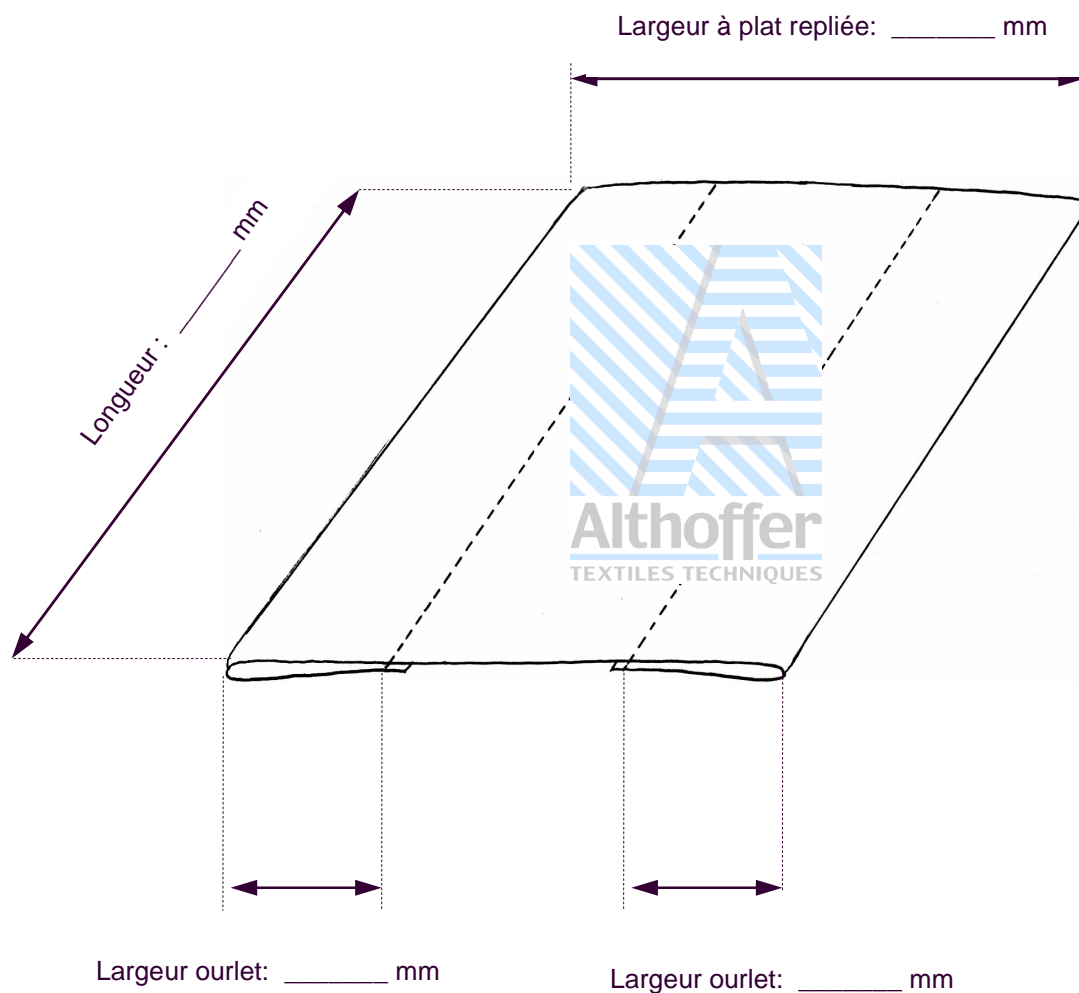

Fiche Contact

A nous retourner avec vos demandes de prix, vos confirmations de commandes ...

Produits : Poches de balancelles avec ourlets cousus (B1)

Date :

Modèle / Marque de machine :	
Matériaux demandés :	
Quantité :	

Vos Coordonnées :

Société :

Contact :

Tél. :

Fax :

Vos Réf. :

☐ **Devis**

☐ **Commande** (Délai de livraison souhaité : .....)

J. ALTHOFFER & Cie S.A.S 4, Route de Rimbach 68500 Rimbach-Zell France

Tel +33 03 89 62 23 23 Fax +33 03 89 76 28 58

Site web <http://www.althoffer.com> E-mail althoffer@althoffer.com