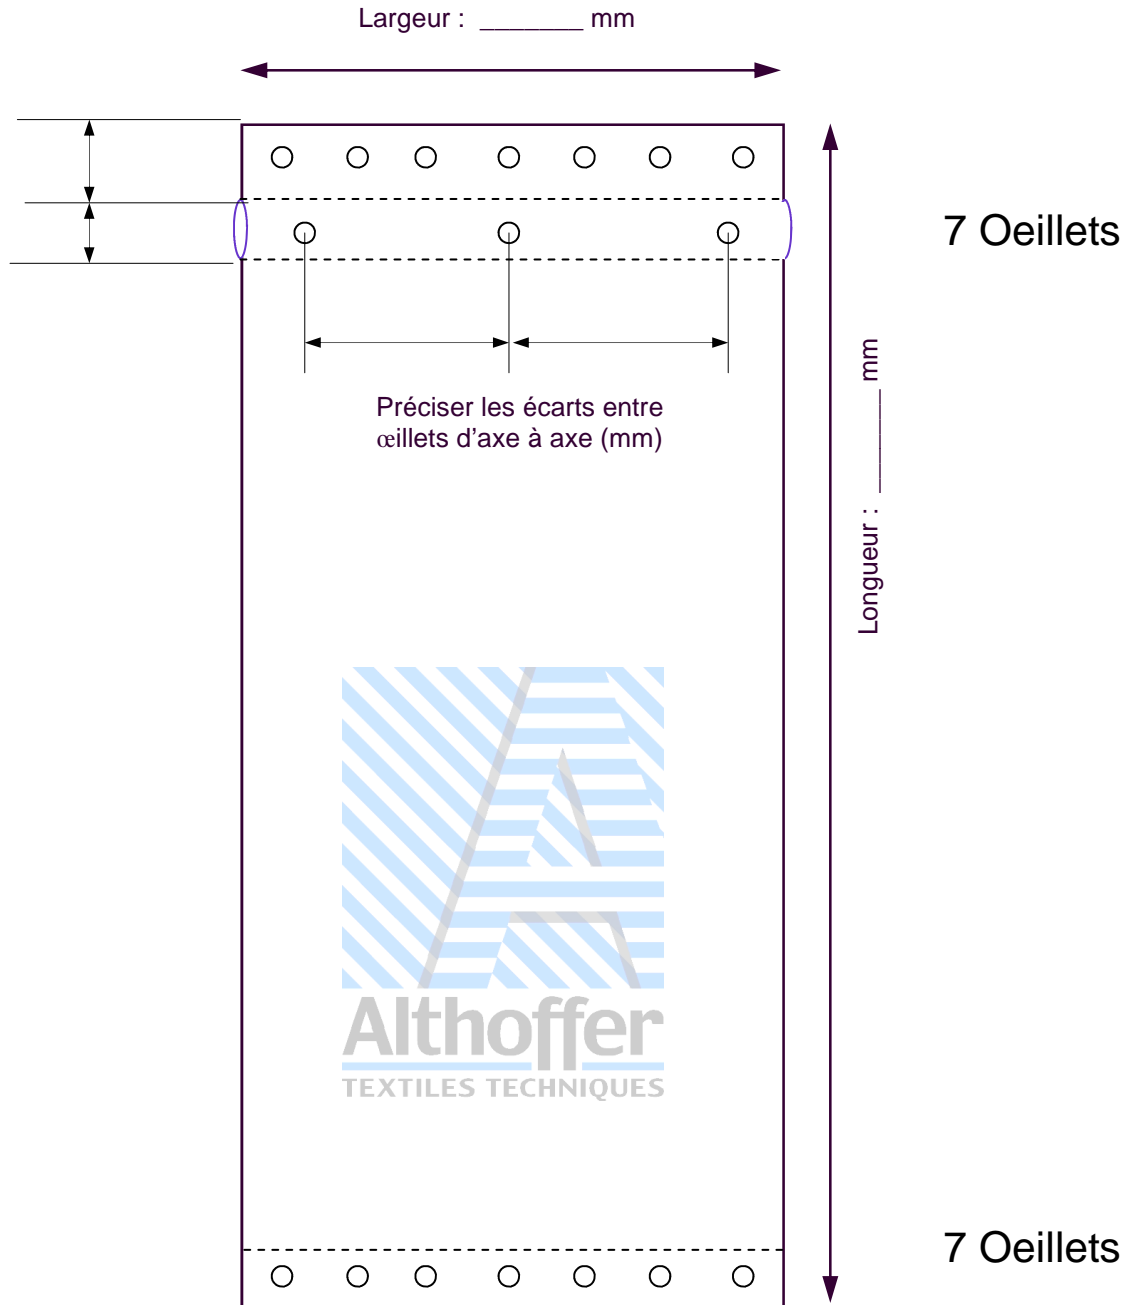

Fiche Contact

A nous retourner avec vos demandes de prix, vos confirmations de commandes ...

Produit : Tapis enfourneur sur mesure (E3)

Date :

Vos Coordonnées :

Société :

Contact :

Tél. :

Fax :

Vos Réf. :

☐ **Devis**

☐ **Commande** (Délai de livraison souhaité : .....)

J. ALTHOFFER & Cie S.A.S 4, Route de Rimbach 68500 Rimbach-Zell France

Tel +33 03 89 62 23 23 Fax +33 03 89 76 28 58

Site web <http://www.althoffer.com> E-mail althoffer@althoffer.com