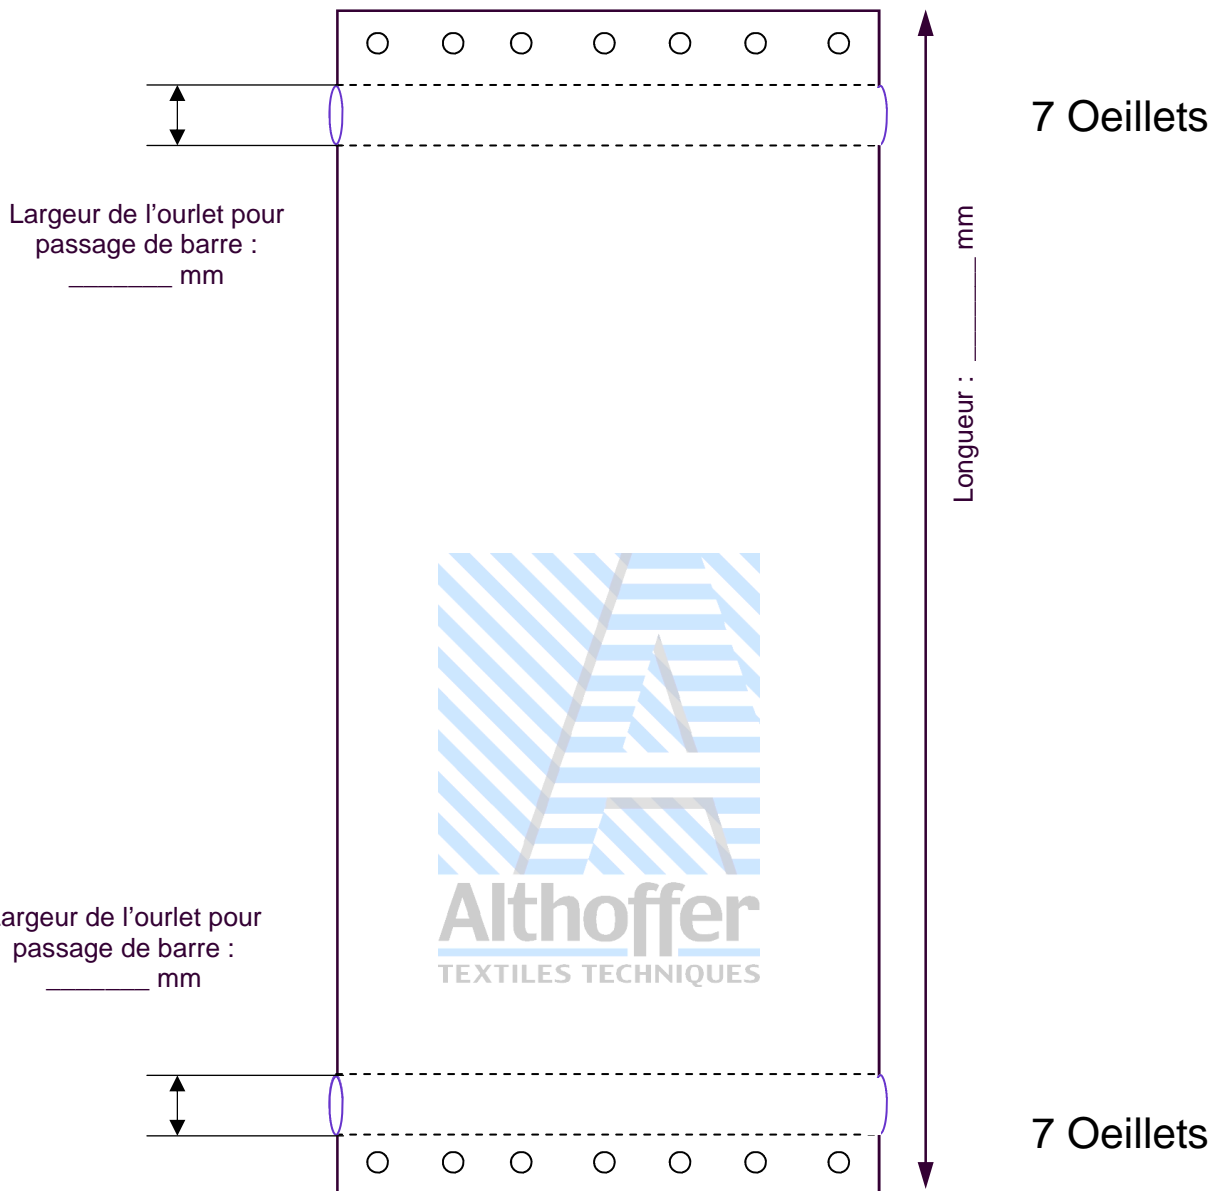

Fiche Contact

A nous retourner avec vos demandes de prix, vos confirmations de commandes ...

Produit : Tapis enfourneur sur mesure (E4)

Date :

Largeur : _____ mm

Vos Coordonnées :

Société :

Contact :

Tél. :

Fax :

Vos Réf. :

☐ **Devis**

☐ **Commande** (Délai de livraison souhaité : .....)

J. ALTHOFFER & Cie S.A.S 4, Route de Rimbach 68500 Rimbach-Zell France

Tel +33 03 89 62 23 23 Fax +33 03 89 76 28 58

Site web <http://www.althoffer.com> E-mail althoffer@althoffer.com