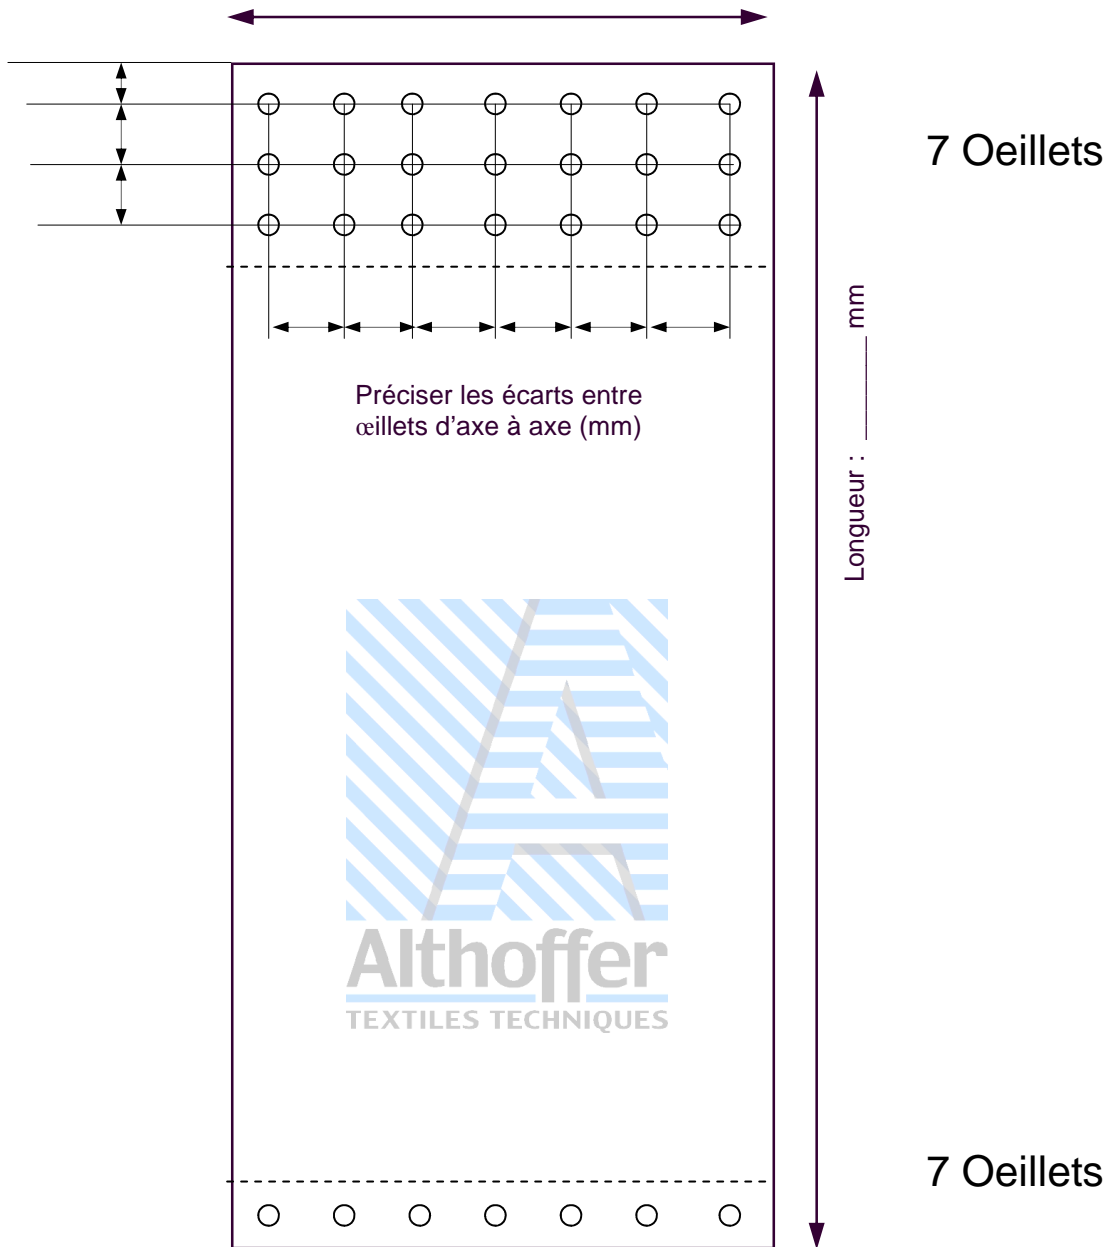

Produit : Tapis enfourneur sur mesure (E1)

Date :

Largeur : _____ mm

Vos Coordonnées :

Société :

Contact :

Tél. :

Fax :