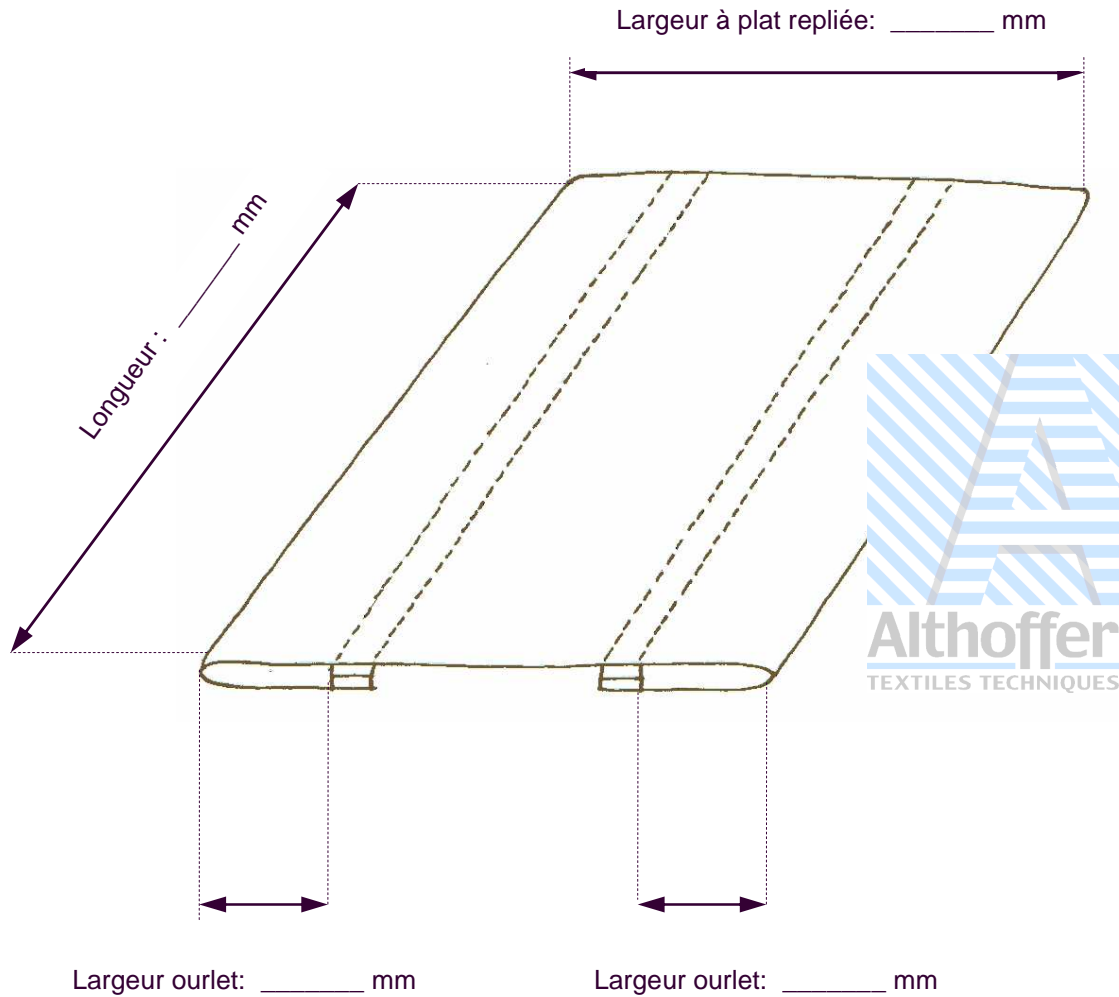

Fiche Contact

A nous retourner avec vos demandes de prix, vos confirmations de commandes ...

Produits : Poches de balancelles
avec bandes auto-agrippantes (B3)

Date :

Modèle / Marque de machine :	
Matériaux demandés :	
Quantité :	

Vos Coordonnées :

Société :

Contact :

Tél. :

Fax :

Vos Réf. :

☐ **Devis**

☐ **Commande** (Délai de livraison souhaité : .....)

J. ALTHOFFER & Cie S.A.S 4, Route de Rimbach 68500 Rimbach-Zell France

Tel +33 03 89 62 23 23 Fax +33 03 89 76 28 58

Site web <http://www.althoffer.com> E-mail althoffer@althoffer.com