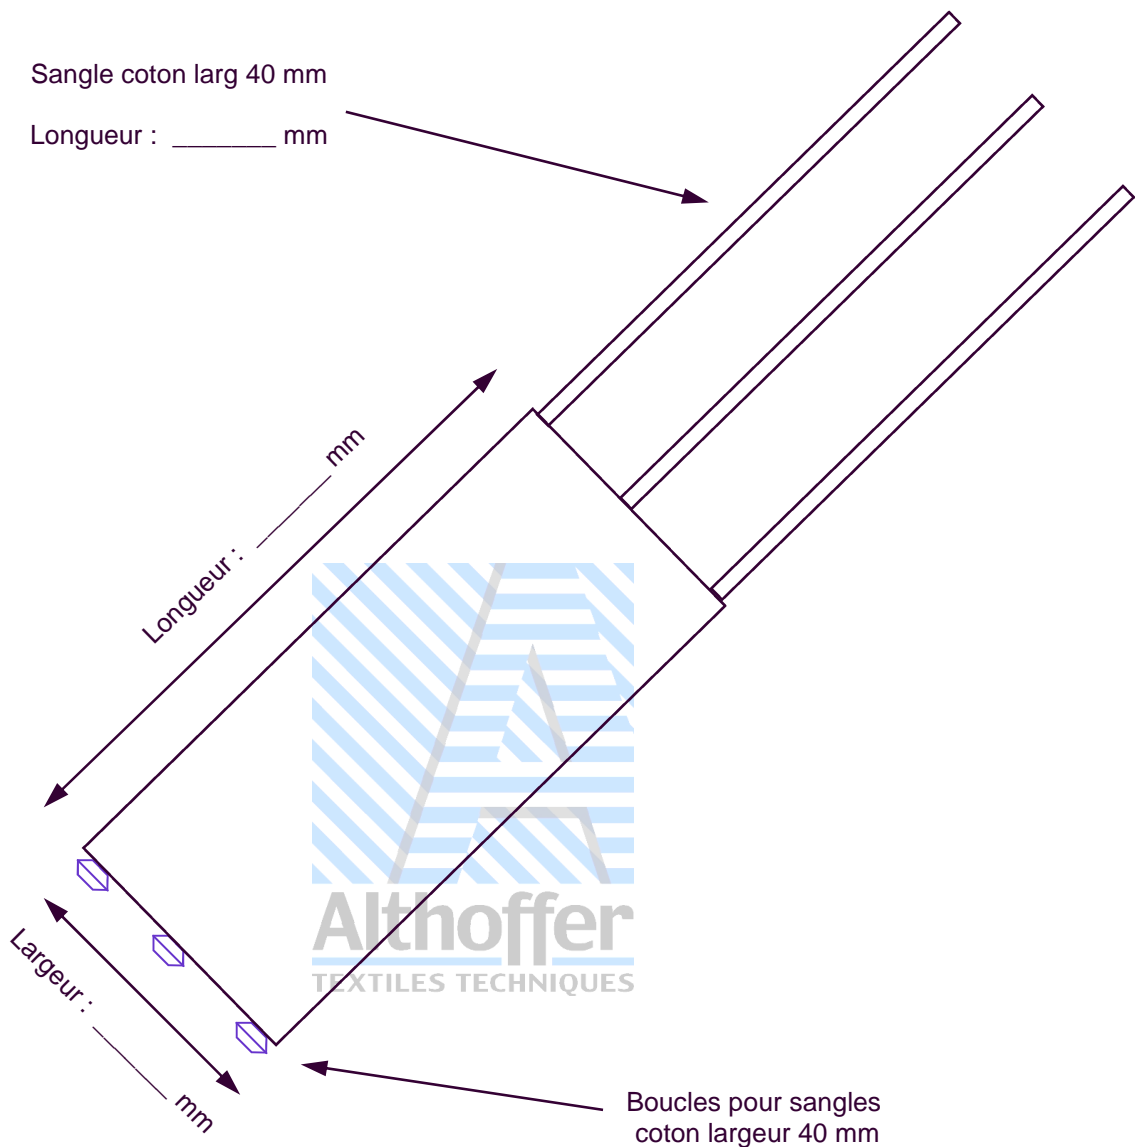

Fiche Contact

A nous retourner avec vos demandes de prix, vos confirmations de commandes ...

Produit : Tapis enfoureur sur mesure (E8)

Date :

Vos Coordonnées :	Société :	Contact :
	Tél. :	Fax :
	Vos Réf. :	☐ Devis ☐ Commande (Délai de livraison souhaité : .....)

J. ALTHOFFER & Cie S.A.S 4, Route de Rimbach 68500 Rimbach-Zell France

Tel +33 03 89 62 23 23 Fax +33 03 89 76 28 58

Site web <http://www.althoffer.com> E-mail althoffer@althoffer.com