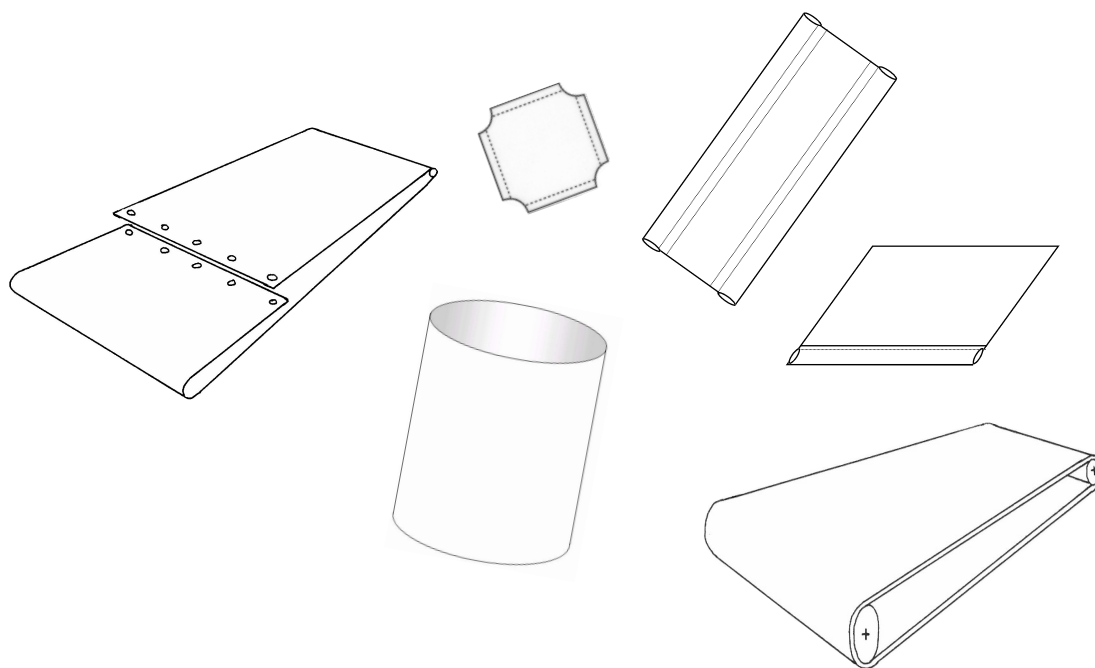

Textiles Techniques pour Machines de Boulangerie

Documents d'aide à la fabrication sur mesure

FICHES CONTACT

J. ALTHOFFER & Cie S.A.S 4, Route de Rimbach BP 90087 RIMBACH-ZELL
68502 GUEBWILLER Cedex France